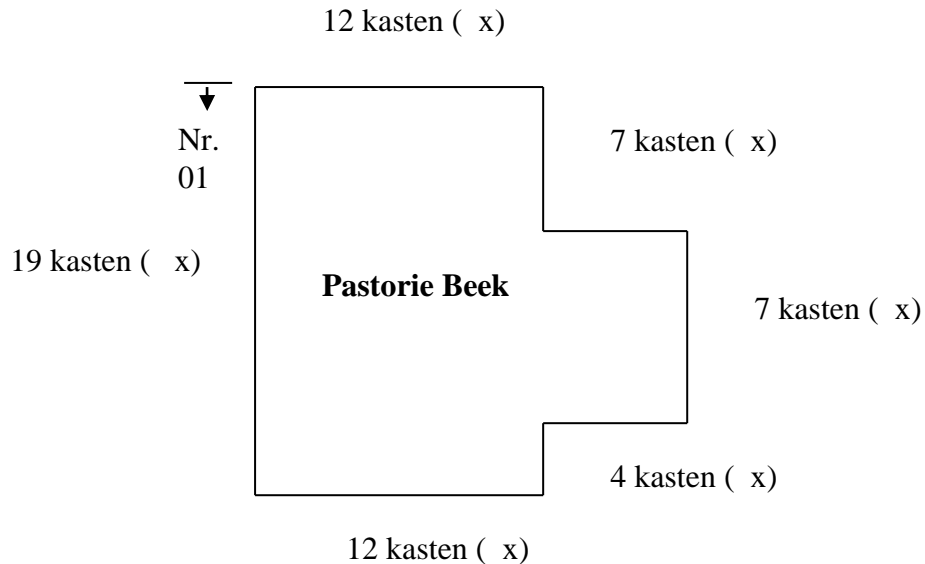

Gierzwaluwinventarisatie pastorie Beek op woensdag 29 juni 2016.

kast nr:	kast bezet	kast nr:	kast bezet	kast nr:	kast bezet	kast nr:	kast bezet	kast nr.	kast bezet	kast nr:	kast bezet
01	x	11	x	21		31		41	x	51	
02		12		22	x	32	x	42	x	52	x
03	x	13		23	x	33	x	43	x	53	x
04		14	x	24	x	34	x	44	x	54	x
05	x	15	x	25	x	35		45	x	55	
06	x	16		26	x	36	x	46	x	56	x
07		17	x	27	x	37	x	47	x	57	x
08		18	x	28	x	38		48	onb	58	
09	x	19	x	29	x	39		49	onb	59	x
10	x	20		30		40	x	50	x	60	x
										61	

In de overstek van de pastorie zijn 61 nestkasten voor de gierzwaluw ingebouwd. **In 2016 zijn er 41 kasten bewoond.**

Resultaten van vorige jaren: 2015 => 53 2014 => 46, 2013 => 43, 2012 => 49 en 2011 => 44 kasten bewoond. D.w.z. er vliegen gierzwaluwen in en uit.