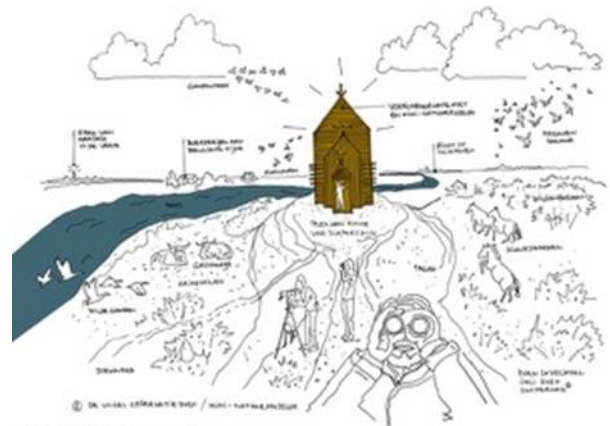

Impressies uit de plannen van de Stichting Beegse Maasvallei

Amfitheater

Vogelobservatiepost en mini-natuurmuseum

Panoramaplatform

VB.

BEEGSE	MAASVALLEI	
	Obbicht	
	foto	
	foto	
	foto	GREVENBICHT
	foto	foto 150 woorden.
	foto	

Wat 250 woorden
go cm

Voorbeeld indeling infobord