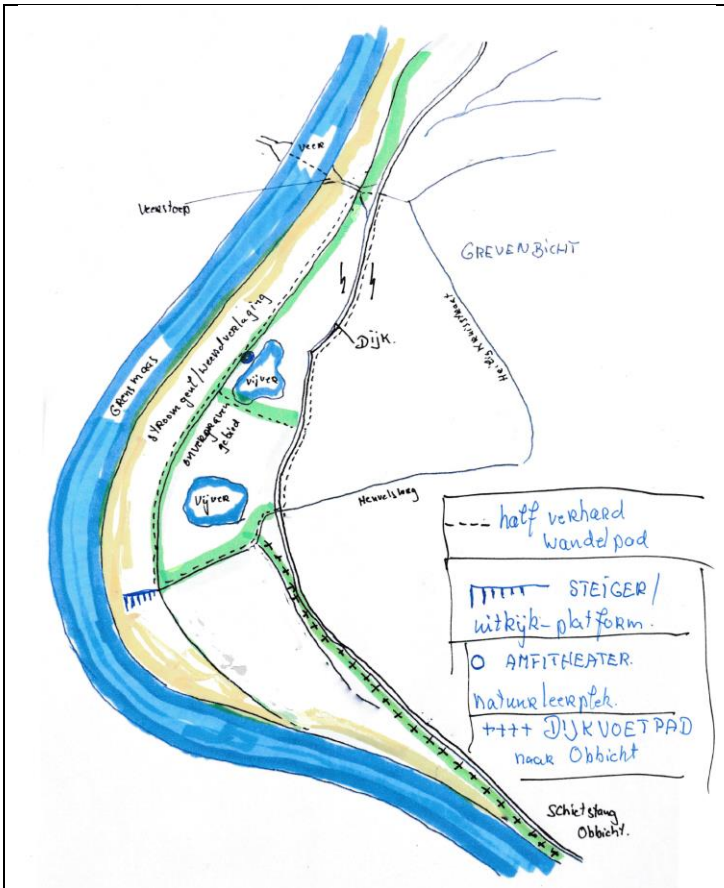

Impressies uit de plannen van de Stichting Beegse Maasvallei

Amfitheater

Vogelobservatiepost en mini-natuurmuseum

Panoramaplatform

VB.

BEEGSE	MAASVALLEI	
	Obbicht	
	foto	
	foto	
	foto	GREVENBICHT
	foto	foto 150 woorden.
	foto	

Wat 250 woorden
go cm

Voorbeeld indeling infobord