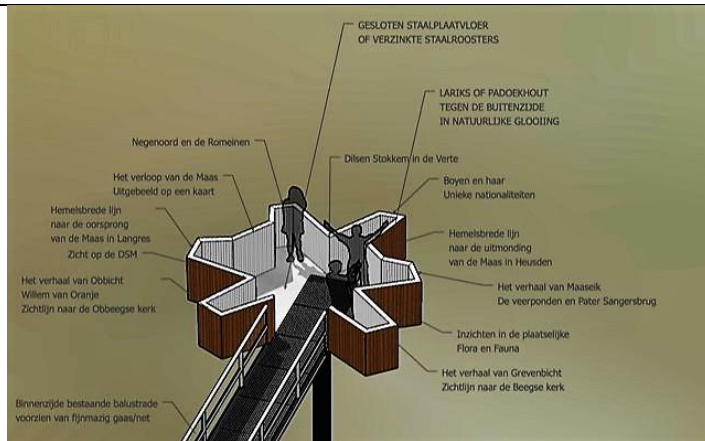

Impressies uit de plannen van de Stichting Beegse Maasvallei

Amfitheater

Vogelobservatiepost en mini-natuurmuseum

Panoramaplatform

VB.

BEEGSE	MAASVALLEI	
	Obbicht	
	foto	
	foto	
	foto	GREVENBICHT
	foto	foto 150 woorden.
	foto	

Wat 250 woorden
go cm

Voorbeeld indeling infobord