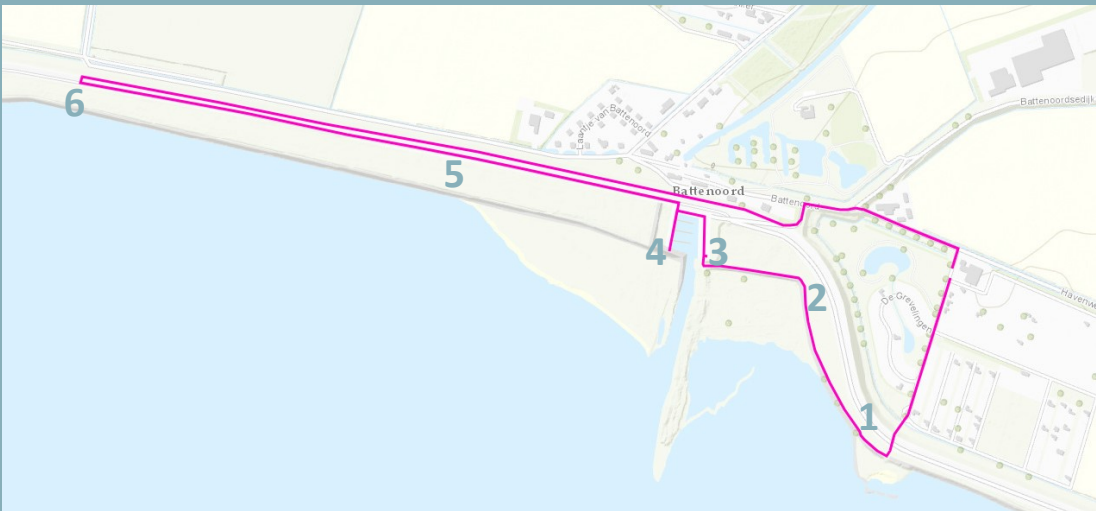

Roze route

Staatsbosbeheer en camping De Grevelingen heten u van harte welkom op de Roze Route. De route brengt u gedurende de hele Grevelingenweek op de beste plekjes om de flamingo's in de Grevelingen te kunnen spotten. Op verschillende locaties langs de route staat verdere uitleg over onze roze vrienden.

Veel wandelplezier!