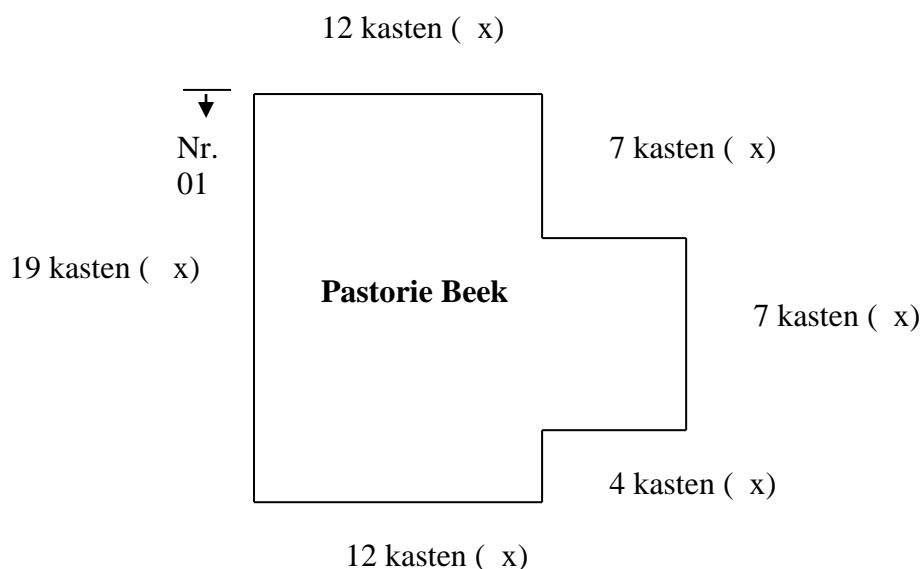

Gierzwaluwinventarisatie pastorie Beek op maandag 26 juni 2017 (telling 1 van 2017).

kast nr:	kast bezet	kast nr:	kast bezet	kast nr:	kast bezet	kast nr:	kast bezet	kast nr.	kast bezet	kast nr:	kast bezet
01	X	11	X	21	X	31	X	41	0	51	X
02	X	12	X	22	X	32	X	42	0	52	0
03	X	13	X	23	X	33	X	43	X	53	0
04	X	14	X	24	X	34	X	44	X	54	0
05	X	15	X	25	X	35	-	45	X	55	0
06	X	16	X	26	X	36	X	46	X	56	0
07	X	17	X	27	X	37	X	47	X	57	0
08	X	18	X	28	X	38	X	48	X	58	0
09	X	19	X	29	X	39	X	49	X	59	0
10	x	20	X	30	x	40	0	50	X	60	-
										61	X

X = bezet, bezet wil zeggen: er vliegen gierzwaluwen in en uit.

- = niet bezet

0 = dicht getimmerd

In de overstek van de pastorie zijn 61 nestkasten voor de gierzwaluw ingebouwd. **In 2017 zijn er 48 kasten bewoond.** Helaas waren er nog steeds 11 nestkasten dichtgetimmerd. Hierover zal binnenkort een overleg plaatsvinden. Dit overleg was reeds ingepland m.b.t. schijnbare overlast.