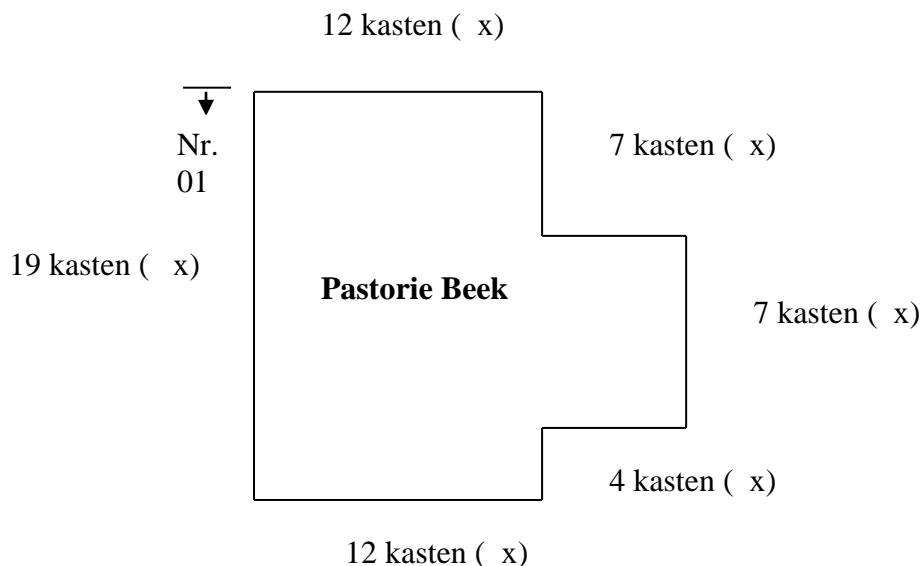

Gierzwaluwinventarisatie pastorie Beek op donderdag 29 juni 2017 (telling 2 van 2017).

kast nr:	kast bezet	kast nr:	kast bezet	kast nr:	kast bezet	kast nr:	kast bezet	kast nr.	kast bezet	kast nr:	kast bezet
01	X	11	X	21	X	31	X	41	0	51	X
02	X	12	X	22	X	32	X	42	0	52	0
03	X	13	X	23	X	33	X	43	-	53	0
04	X	14	X	24	X	34	X	44	X	54	0
05	-	15	X	25	X	35	-	45	X	55	0
06	X	16	X	26	X	36	X	46	X	56	0
07	X	17	X	27	X	37	X	47	X	57	0
08	X	18	X	28	X	38	X	48	X	58	0
09	X	19	X	29	X	39	X	49	X	59	0
10	x	20	X	30	x	40	0	50	-	60	-
										61	-

X = bezet, bezet wil zeggen: er vliegen gierzwaluwen in en uit.

- = niet bezet

0 = dicht getimmerd

In de overstek van de pastorie zijn 61 nestkasten voor de gierzwaluw ingebouwd. **Van de tweede telling in 2017 zijn er 44 kasten bewoond.** Helaas waren er nog steeds 11 nestkasten dichtgetimmerd. Hierover zal binnenkort een overleg plaatsvinden. Dit overleg was reeds ingepland m.b.t. schijnbare overlast.

De weersomstandigheden: bewolkt, redelijk afgekoeld tot +- 12 graden. Geen neerslag op de avond. Wel wat regen in de ochtend.

De telling is uitgevoerd tussen 20.00 en 21.30 uur op donderdag 29 juni 2017

Met dank aan de tellers:

Piet Gruijters – Marit op ten Buijs – Bernadette Vervoort – Maarten Vervoort – Leo van den Heuvel – Dini van den Heuvel – Lieseth Verschuren