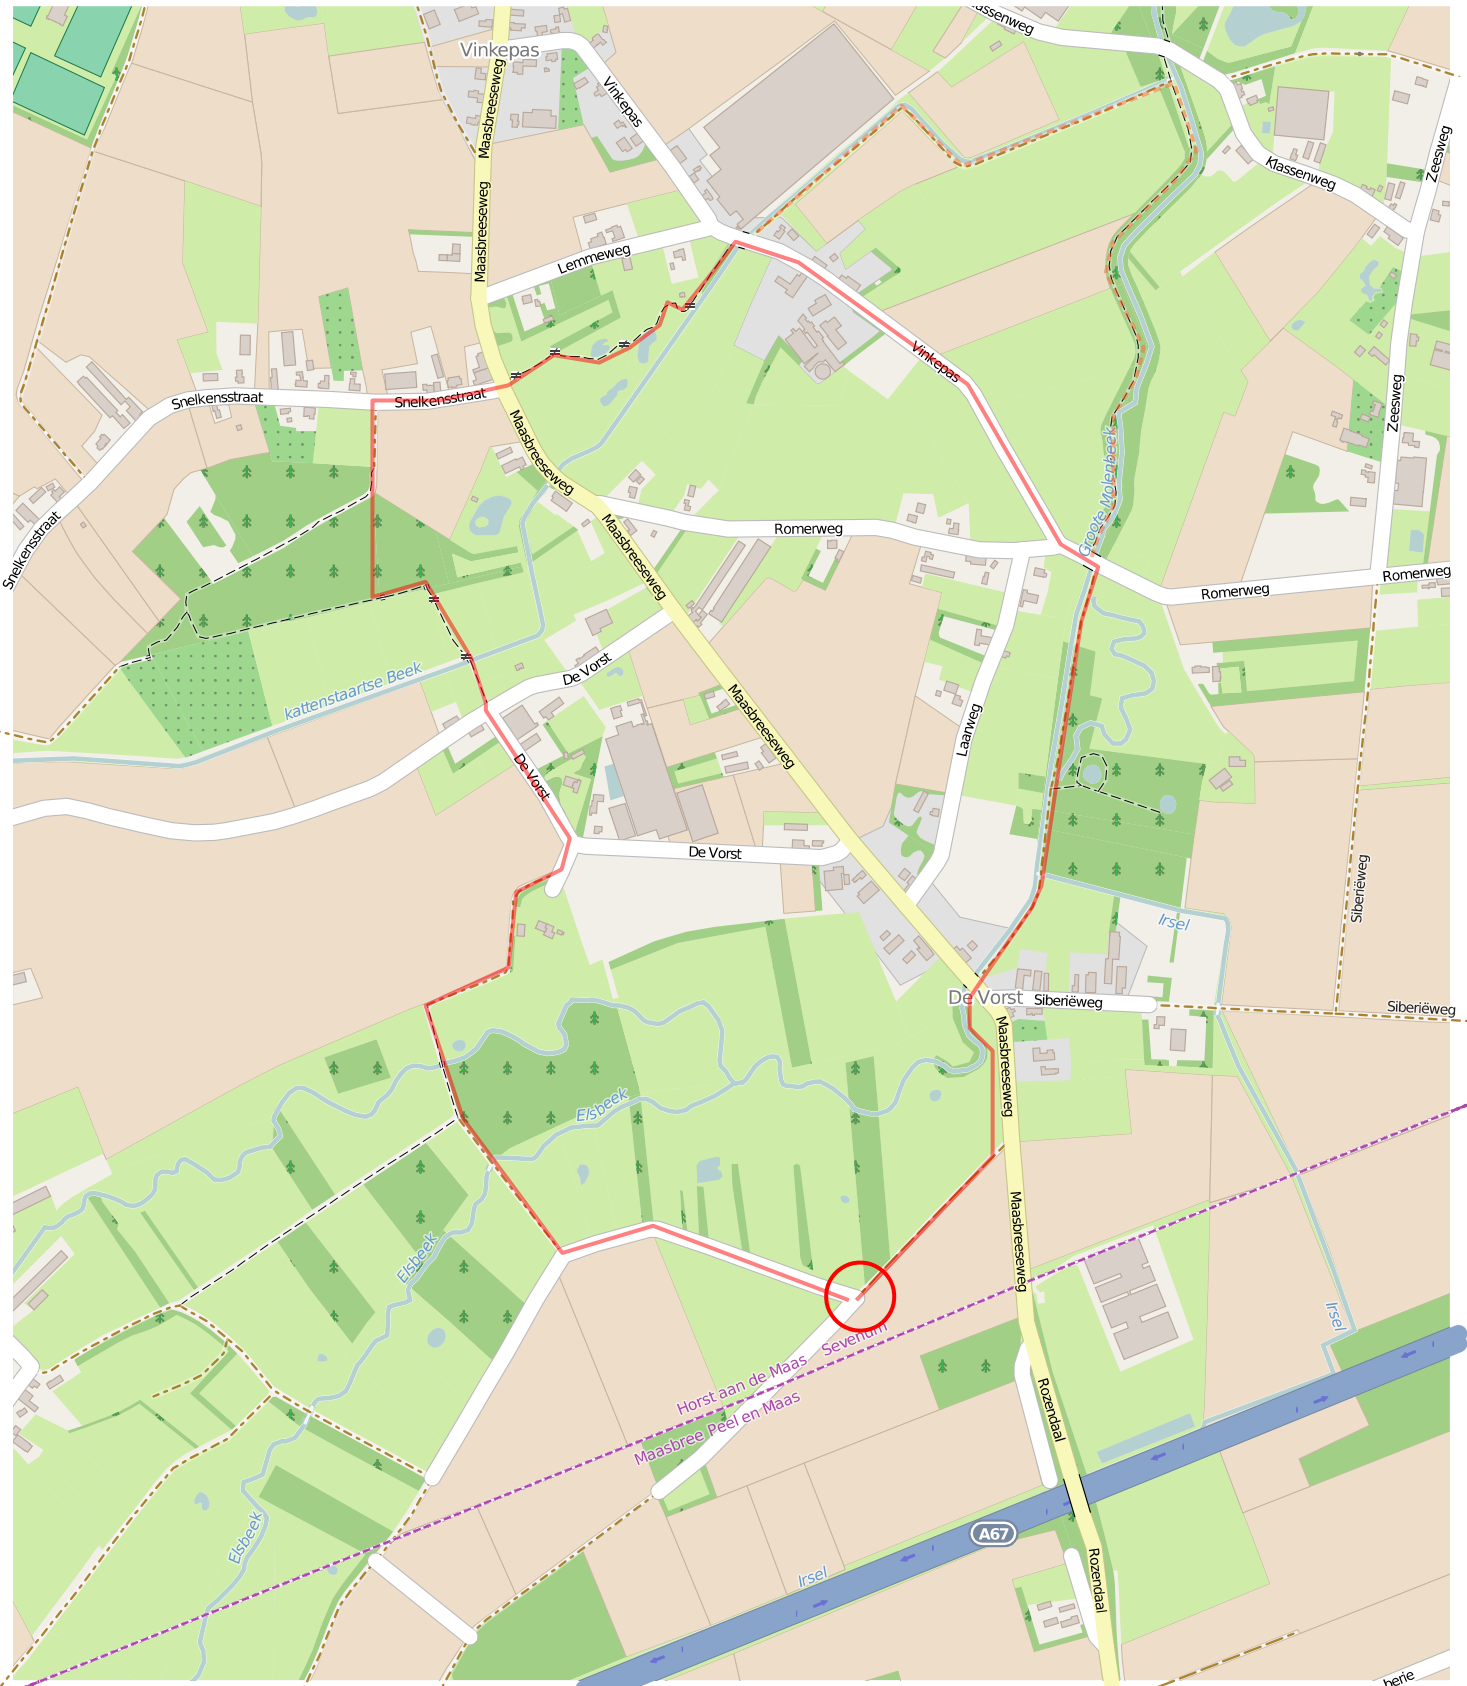

# Elsbeemden – wandelkaart

IVN De Maasdorpen, 14 juli 2015

 Start-/eindpunt wandeling

 Variant