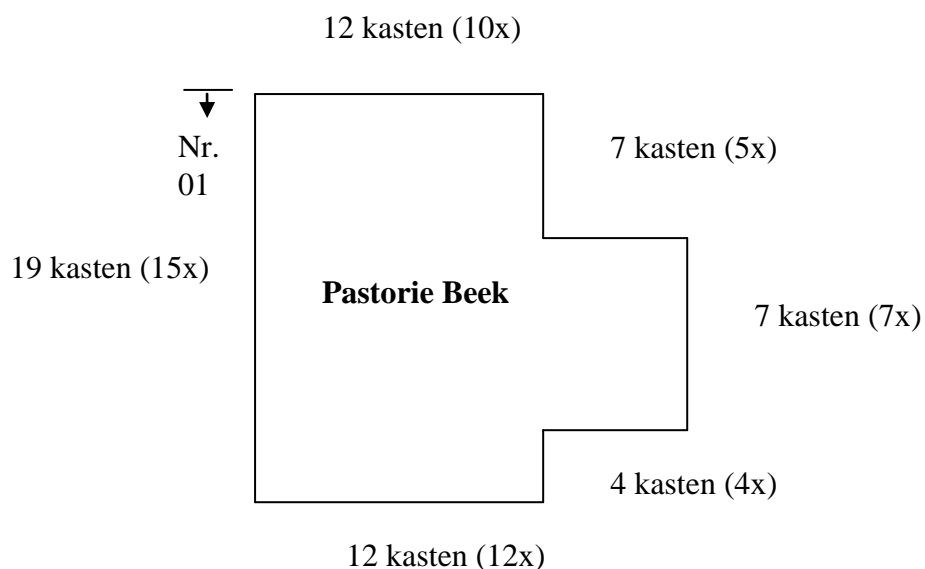

Gierzwaluwinventarisatie pastorie Beek op donderdag 25 juni 2015.

kast nr:	kast bezet	kast nr:	kast bezet	kast nr:	kast bezet	kast nr:	kast bezet	kast nr.	kast bezet	kast nr:	kast bezet
01		11	x	21	x	31	x	41	x	51	x
02	x	12	x	22	x	32	x	42	x	52	x
03	x	13	x	23	x	33	x	43		53	x
04	x	14	x	24	x	34	x	44		54	x
05		15	x	25	x	35	x	45	x	55	
06	x	16	x	26	x	36	x	46	x	56	x
07	x	17	x	27	x	37	x	47	x	57	x
08		18	x	28	x	38	x	48	x	58	
09	x	19	x	29	x	39	x	49	x	59	x
10		20	x	30	x	40	x	50	x	60	x
										61	x

In de overstek van de pastorie zijn 61 nestkasten voor de gierzwaluw ingebouwd. **In 2015 zijn er 53 kasten bewoond.**

Resultaten van vorige jaren: 2014 => 46, 2013 => 43, 2012 => 49 en 2011 => 44 kasten bewoond. D.w.z. er vliegen gierzwaluwen in en uit.

De weersomstandigheden: zonnig met lichte bewolking, geen wind, 22°C.

De telling is uitgevoerd tussen 20.00 en 21.30 uur. 25 juni 2015

Met dank aan de tellers:

Jan Koot, Cor Peters, Leo van de Heuvel, Piet Gruijters, Daniël van der Loo, Bernadette Vervoort en Maarten Vervoort.