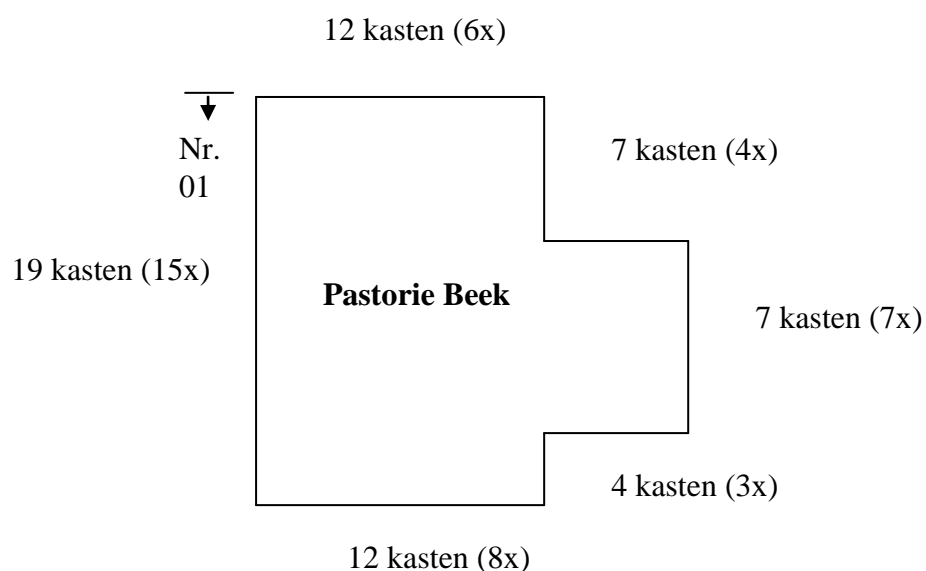

Gierzwaluwinventarisatie pastorie Beek op woensdag 2 juli 2014.

kast nr:	kast bezet	kast nr:	kast bezet	kast nr:	kast bezet	kast nr:	kast bezet	kast nr.	kast bezet	kast nr:	kast bezet
01		11	X	21	X	31	X	41	X	51	X
02	X	12	X	22	X	32	X	42	X	52	
03	X	13	X	23	X	33	X	43		53	
04		14	X	24	X	34		44		54	X
05	X	15		25		35	X	45		55	
06	X	16	X	26		36	X	46	X	56	X
07		17	X	27	X	37	X	47	X	57	X
08	X	18	X	28	X	38	X	48	X	58	
09	X	19	X	29	X	39	X	49	X	59	X
10	X	20	X	30	X	40	X	50	X	60	X
										61	

In de overstek van de pastorie zijn 61 nestkasten voor de gierzwaluw ingebouwd. **In 2014 zijn er 46 kasten bewoond.**

Resultaten van vorige jaren: 2013 => 43, 2012 => 49 en 2011 => 44 kasten bewoond. D.w.z. er vliegen gierzwaluwen in en uit.

De weersomstandigheden waren prima, weinig wind, onbewolkt en circa 20 graden.

De telling is uitgevoerd tussen 20.00 en 21.30 uur.

Met dank aan de tellers: Leo, Pieter, Maarten, Cor, Bert, René en Antoon