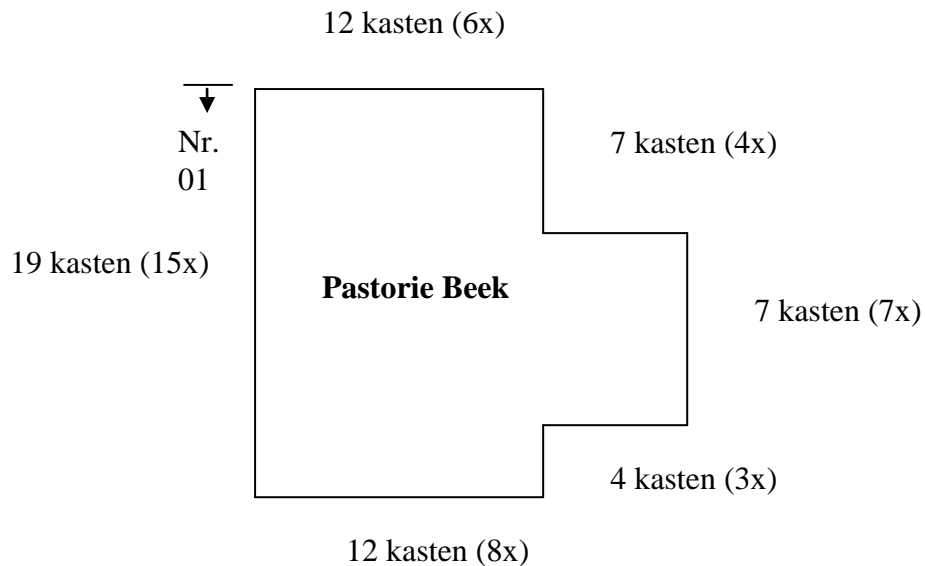

Gierzwaluwinventarisatie pastorie Beek op woensdag 26 juni 2013.

kast nr:	kast bezet	kast nr:	kast bezet	kast nr:	kast bezet	kast nr:	kast bezet	kast nr.	kast bezet	kast nr:	kast bezet
01	X	11	X	21		31	X	41	X	51	X
02	X	12	X	22	X	32		42	X	52	X
03	X	13	X	23	X	33	X	43		53	X
04		14	X	24		34	X	44		54	
05	X	15	X	25	X	35	X	45		55	X
06	X	16	X	26		36	X	46	X	56	
07		17		27	X	37	X	47	X	57	
08	X	18	X	28	X	38	X	48	X	58	X
09	X	19	X	29	X	39	X	49	X	59	
10		20		30	X	40	X	50	X	60	
										61	

In de overstek van de pastorie zijn 61 nestkasten voor de gierzwaluw ingebouwd.

In 2013 zijn er 43 kasten bewoond . D.w.z. er vliegen gierzwaluwen in en uit.

De weersomstandigheden waren prima, weinig wind en circa 15 graden. De telling is uitgevoerd tussen 20.00 en 21.30 uur.