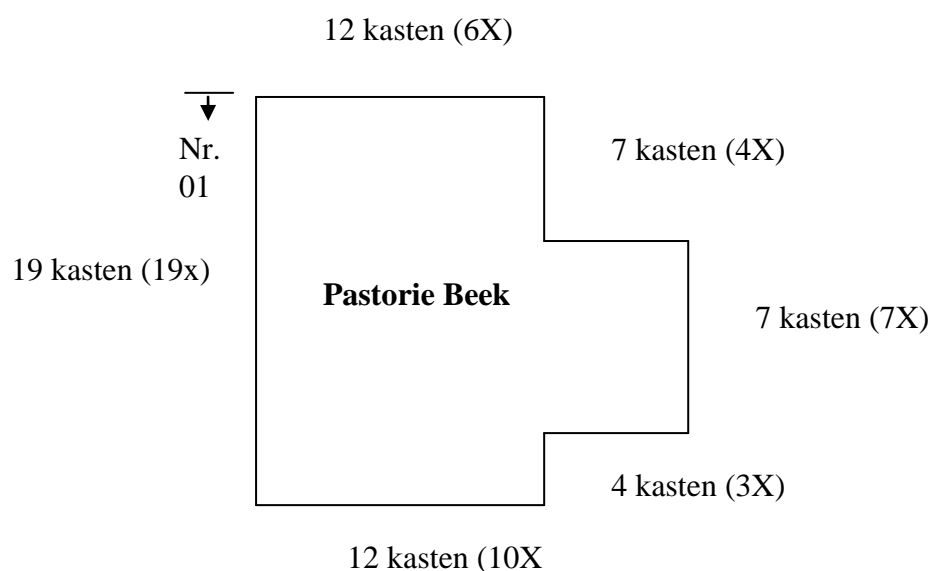

## Gierzwaluwinventarisatie pastorie Beek op dinsdag 26 juni 2012.

kast nr:	kast bezet	kast nr:	kast bezet	kast nr:	kast bezet	kast nr:	kast bezet	kast nr.	kast bezet	kast nr:	kast bezet
01	X	11	X	21		31	X	41	X	51	X
02	X	12	X	22	X	32	X	42	X	52	X
03	X	13	X	23	X	33	X	43		53	X
04	X	14	X	24	X	34	X	44		54	
05	X	15	X	25	X	35		45		55	X
06	X	16	X	26		36	X	46	X	56	
07	X	17	X	27	X	37	X	47	X	57	
08	X	18	X	28	X	38	X	48	X	58	
09	X	19	X	29	X	39	X	49	X	59	X
10	X	20	X	30	X	40	X	50	X	60	
										61	

In de overstek van de pastorie zijn 61 nestkasten voor de gierzwaluw ingebouwd.

In 2012 zijn er 49 kasten bewoond . D.w.z. er vliegen gierzwaluwen in en uit.

De weersomstandigheden waren prima, weinig wind en ruim 20 graden.  
De telling is uitgevoerd tussen 20.00 en 21.30 uur.