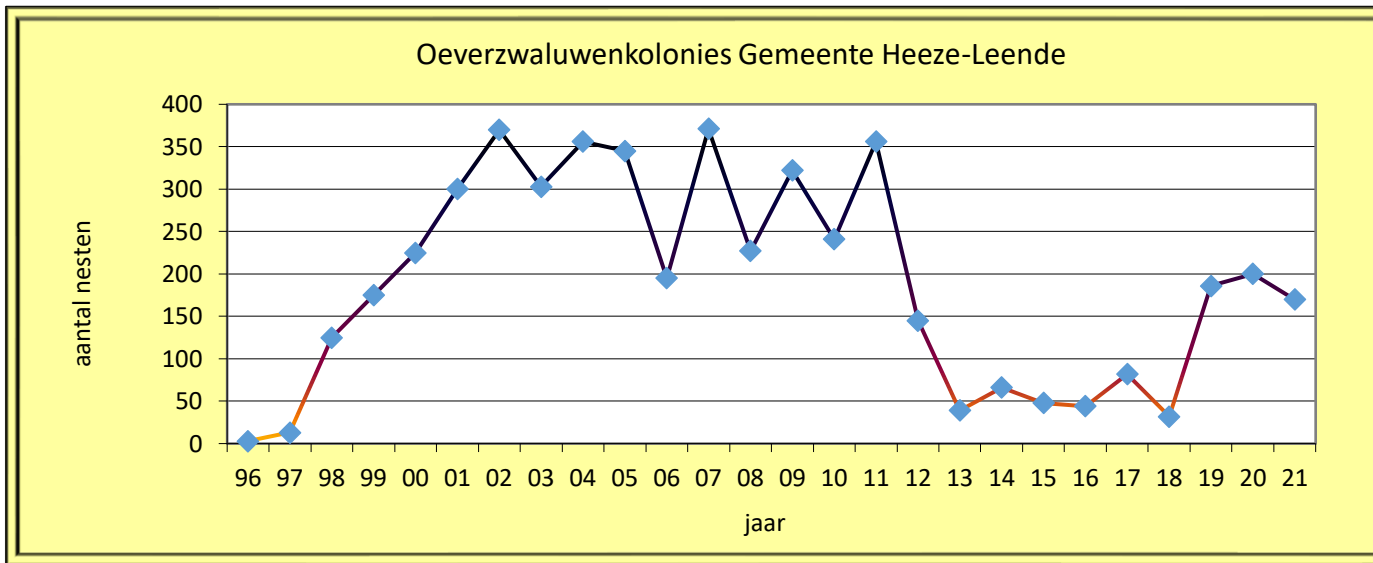

Oeverzwaluwen

Oeverzwaluwen maken hun nesten in schuine zand of kleiwanden. Op een aantal plekken zijn hier speciale wanden voor gemaakt en dat werkt meestal erg goed. Langs rivieren en beken broeden ze in de steile oevers. In Sterksel broeden ze in een zanddepot.

Het aantal oeverzwaluwnesten in de kolonie in het buitengebied van Sterksel is erg afhankelijk van de werkzaamheden die plaats vinden in het zanddepot. Wanneer de wanden in de winter worden afgegraven dan zijn er veel nesten. De laatste jaren is er erg weinig activiteit in het zanddepot en zijn er weinig nesten. In voorgaande jaren waren op korte afstand van elkaar een grote en enkele kleinere kolonies. Nadat de eigenaar onderhoud heeft gepleegd (bedankt Jan Kursten) aan de wand waren er dit jaar weer 180 nesten (in 2018 géén!). We hopen uiteraard dat de stijgende lijn zich voort blijft zetten.

Roel Winters is erg actief in het scheppen van broedgelegenheden. Hij heeft enkele jaren geleden een oeverzwaluwwand aangelegd. Met stijgend resultaat. Dit jaar 30 nesten. Het lage aantal komt doordat er geen onderhoud aan de wand heeft plaats gevonden. Er was een zeer zeldzaam bijtje aangetroffen en dat krijgt volledige bescherming.

De gegevens

jaar	96	97	98	99	00	01	02	03	04	05	06	07	08	09	10	11	12	13	14	15	16	17	18	19	20	21	
totaal	3	13	125	175	225	300	370	303	356	345	195	371	227	322	241	356	145	39	66	48	44	82	32	186	200	170	
Ronde Bleek 2 (1)	3	13	125	175	225	300	370	296	329	298	174	341	172	243	241	356	145	0	66	0							
Ronde Bleek 2 (3)										20										48	44	70		96	180	140	
Beistputten																									20	0	
Vlaamseweg tegenover nr 5													55	79	0	0		39	0								
Leende de Langakkers																							12	32	90	30	
Totaal buitengebied Sterksel	3	13	125	175	225	300	370	303	356	345	195	371	227	322	241	356	145	39	66	48	44	82	32	186	200	170	

In grafiekvorm de gegevens nog eens: