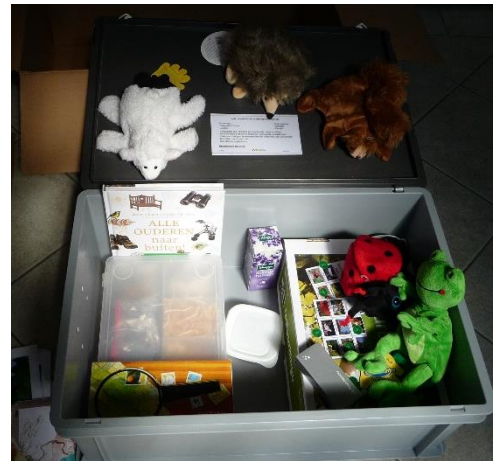

Van de landelijke organisatie kregen we een koffer met o.a. het boek "Alle ouderen naar buiten", handpoppen en een natuurbingo. Deze koffer is een mooie aanvulling op onze eigen materialen.

Op de site <https://www.ivn.nl/afdeling/de-oude-ijselstreek/de-ivn-natuurkoffer> is meer informatie te vinden.

Activiteiten

Helaas hadden wij ook last van de Corona crisis.

Op 22 januari konden wij nog een presentatie houden met het thema "Winter" bij het Dr. Jenny Verzorgingshuis in Dinxperlo. Na een korte powerpoint presentatie en een pauze richtten wij 6 thematafels "overleven in de winter" in. Janrein is onze vaste medewerker voor de techniek. Tot nu toe zijn er geen vaste leden van de werkgroep "Natuurkoffer", maar we kunnen gelukkig wel een beroep doen op een groepje van vaste vrijwilligers.