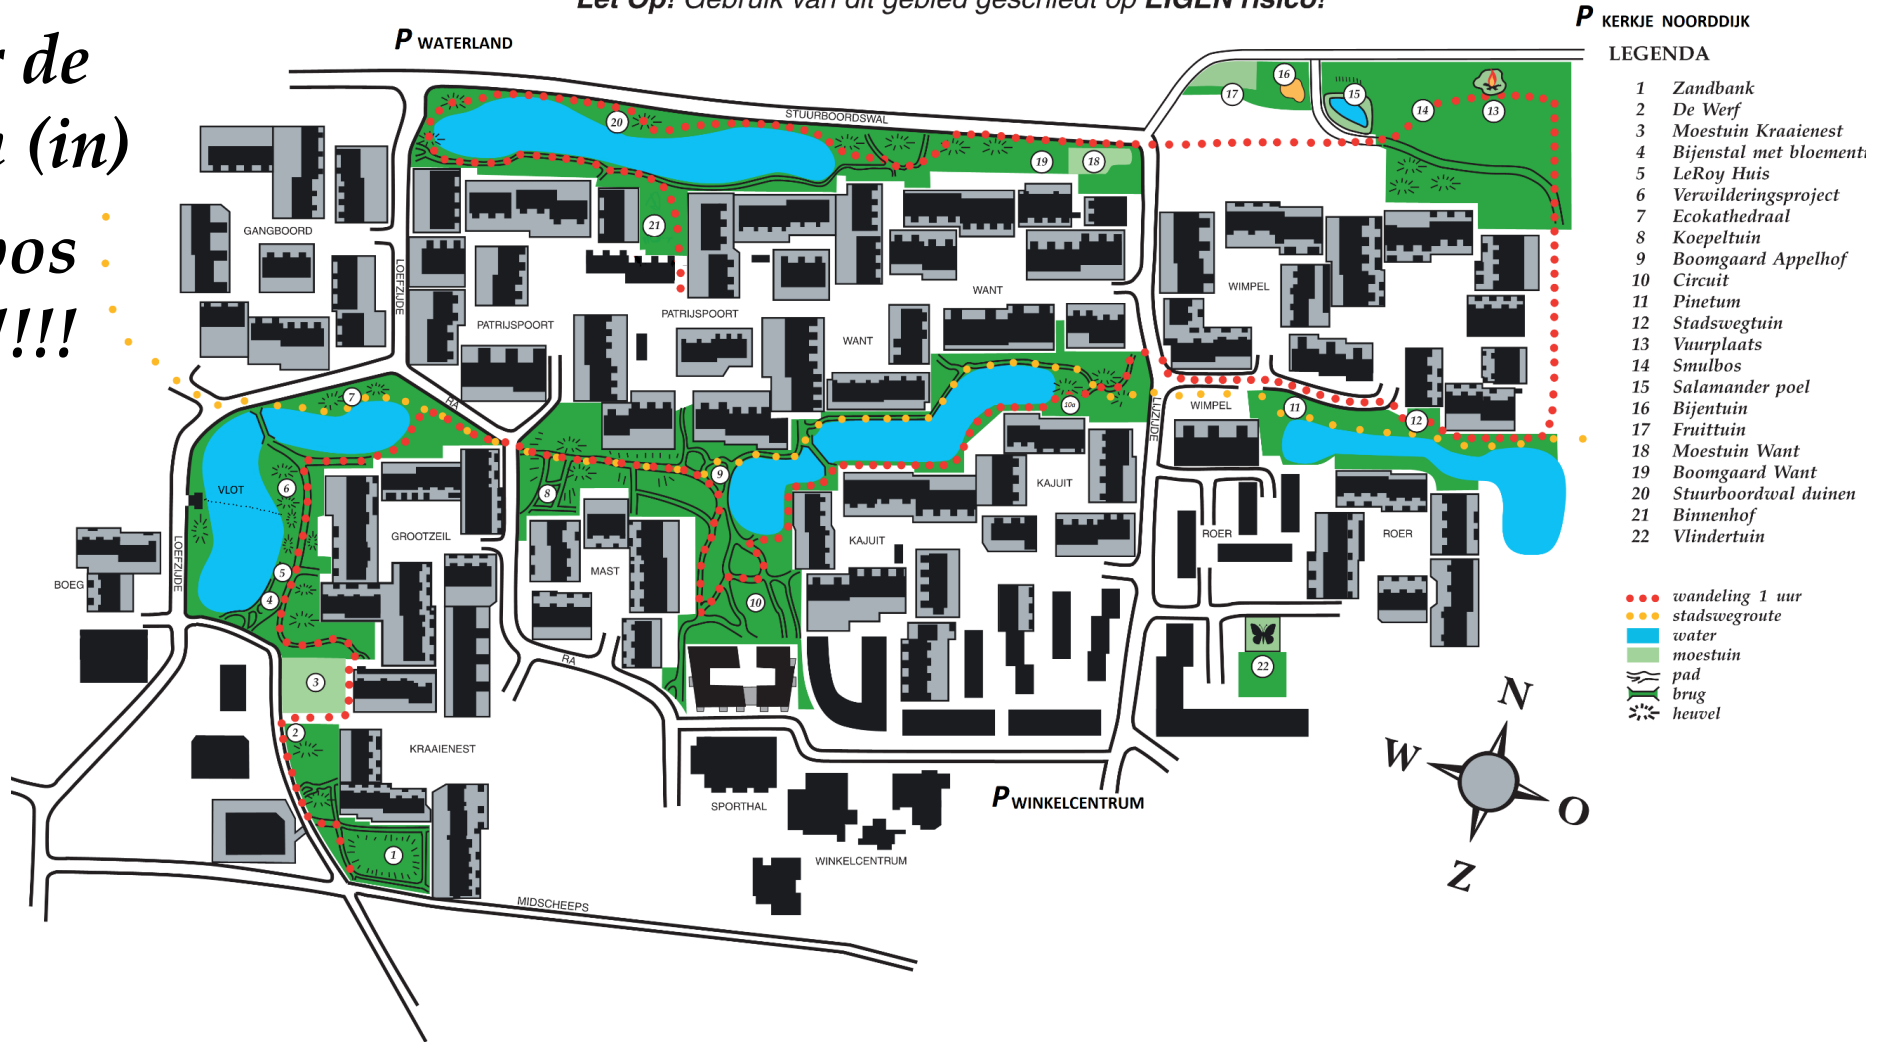

Schaal 1 : 1000

Let Op! Gebruik van dit gebied geschiedt op **EIGEN** risico!

Door de
bomen (in)
het bos
zien!!!!

Lewenborg *Le Roy-gebieden*

'voor en door bewoners'

Het Le Roy gebied Lewenborg is een uniek, openbaar groen project.
Het gebied wordt ingericht en onderhouden door de wijkbewoners.
In eigen beheer worden hier legio mogelijkheden gerealiseerd.

Informatie: www.leroy-groningen.nl