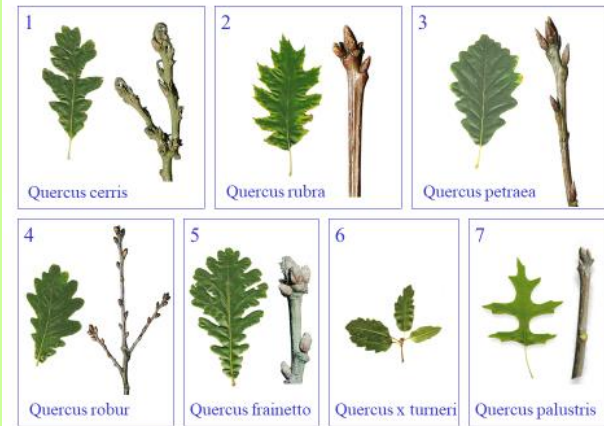

Zaterdag 19 januari  
**Determinatie loofhout**

9.15 uur, NME-centrum

Parkeren: Parkeerplaats Staatsbosbeheer  
Roggelseweg 58, 6081 NP Haelen

Zaterdag 16 februari

**Theorie kennismaken met mossen**

Door Riek en Jan Kersten