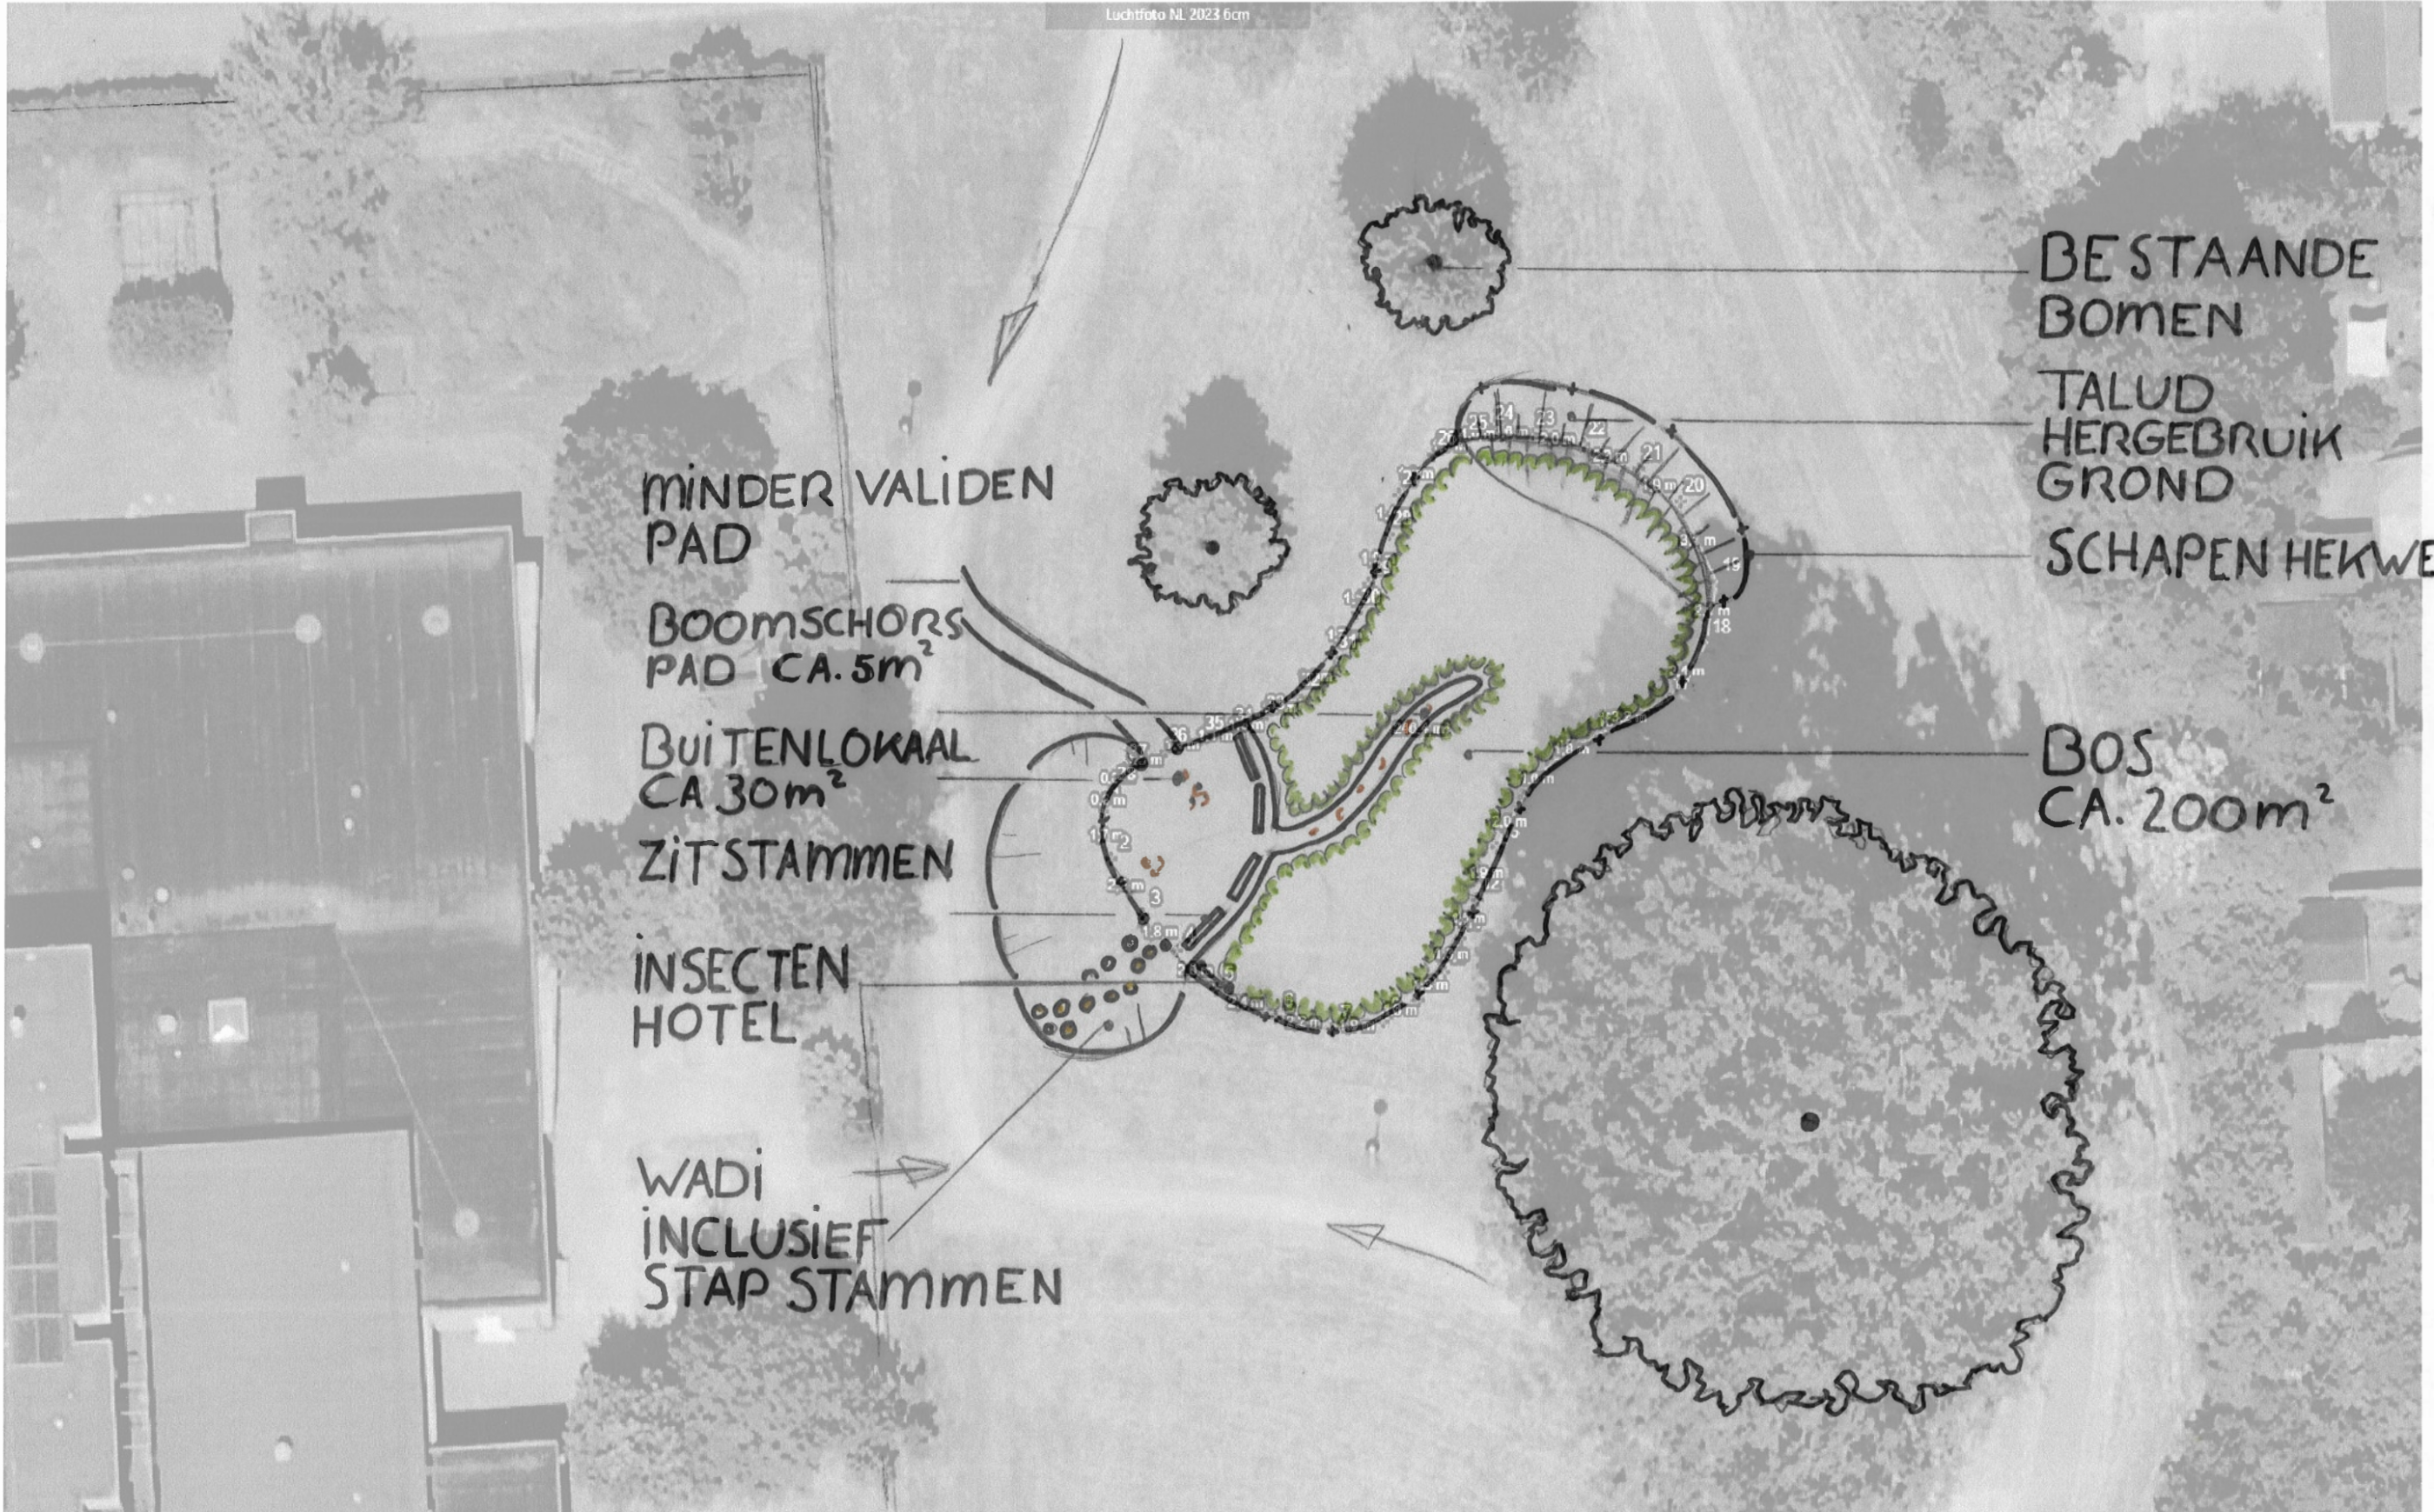

TINY FOREST ARNHEM, DE LAAR AKKER

MINDER VALIDEN
PAD

BOOMSCHORS
PAD CA. 5m²

BUITENLOKAAL
CA 30m²

ZITSTAMMEN

INSECTEN
HOTEL

WADI
INCLUSIEF
STAP STAMMEN

BESTAANDE
BOMEN

TALUD
HERGEBRUIK
GROND

SCHAPEN HEKWERK

BOS
CA. 200m²