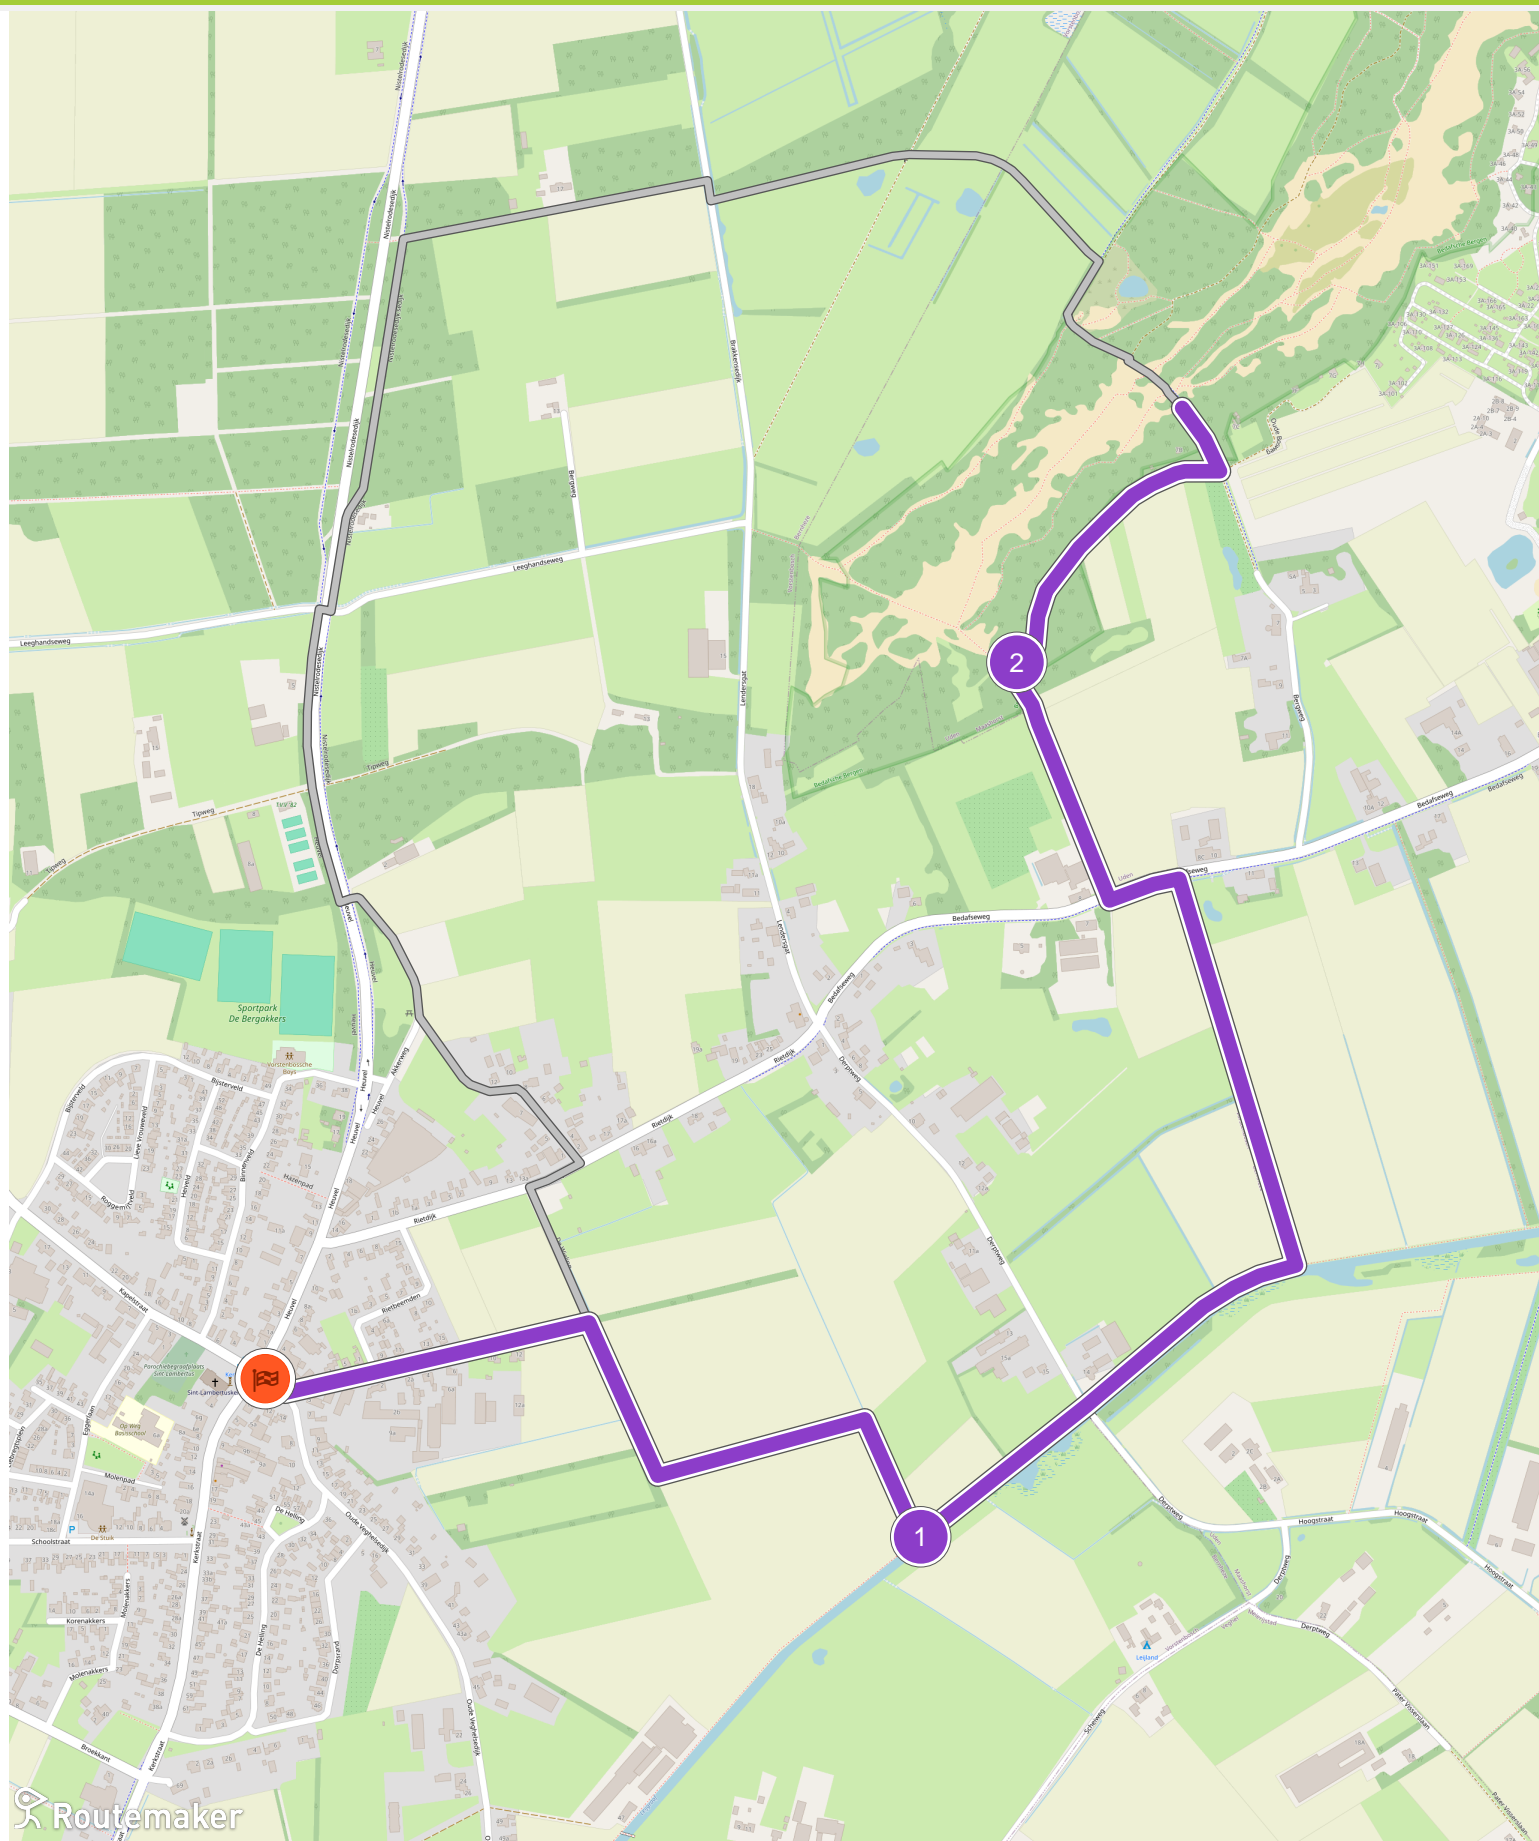

Ommetje Vorstenbosch (0.0 km tot 3.0 km)

Ommetje Vorstenbosch (3.0 km tot 6.2 km)