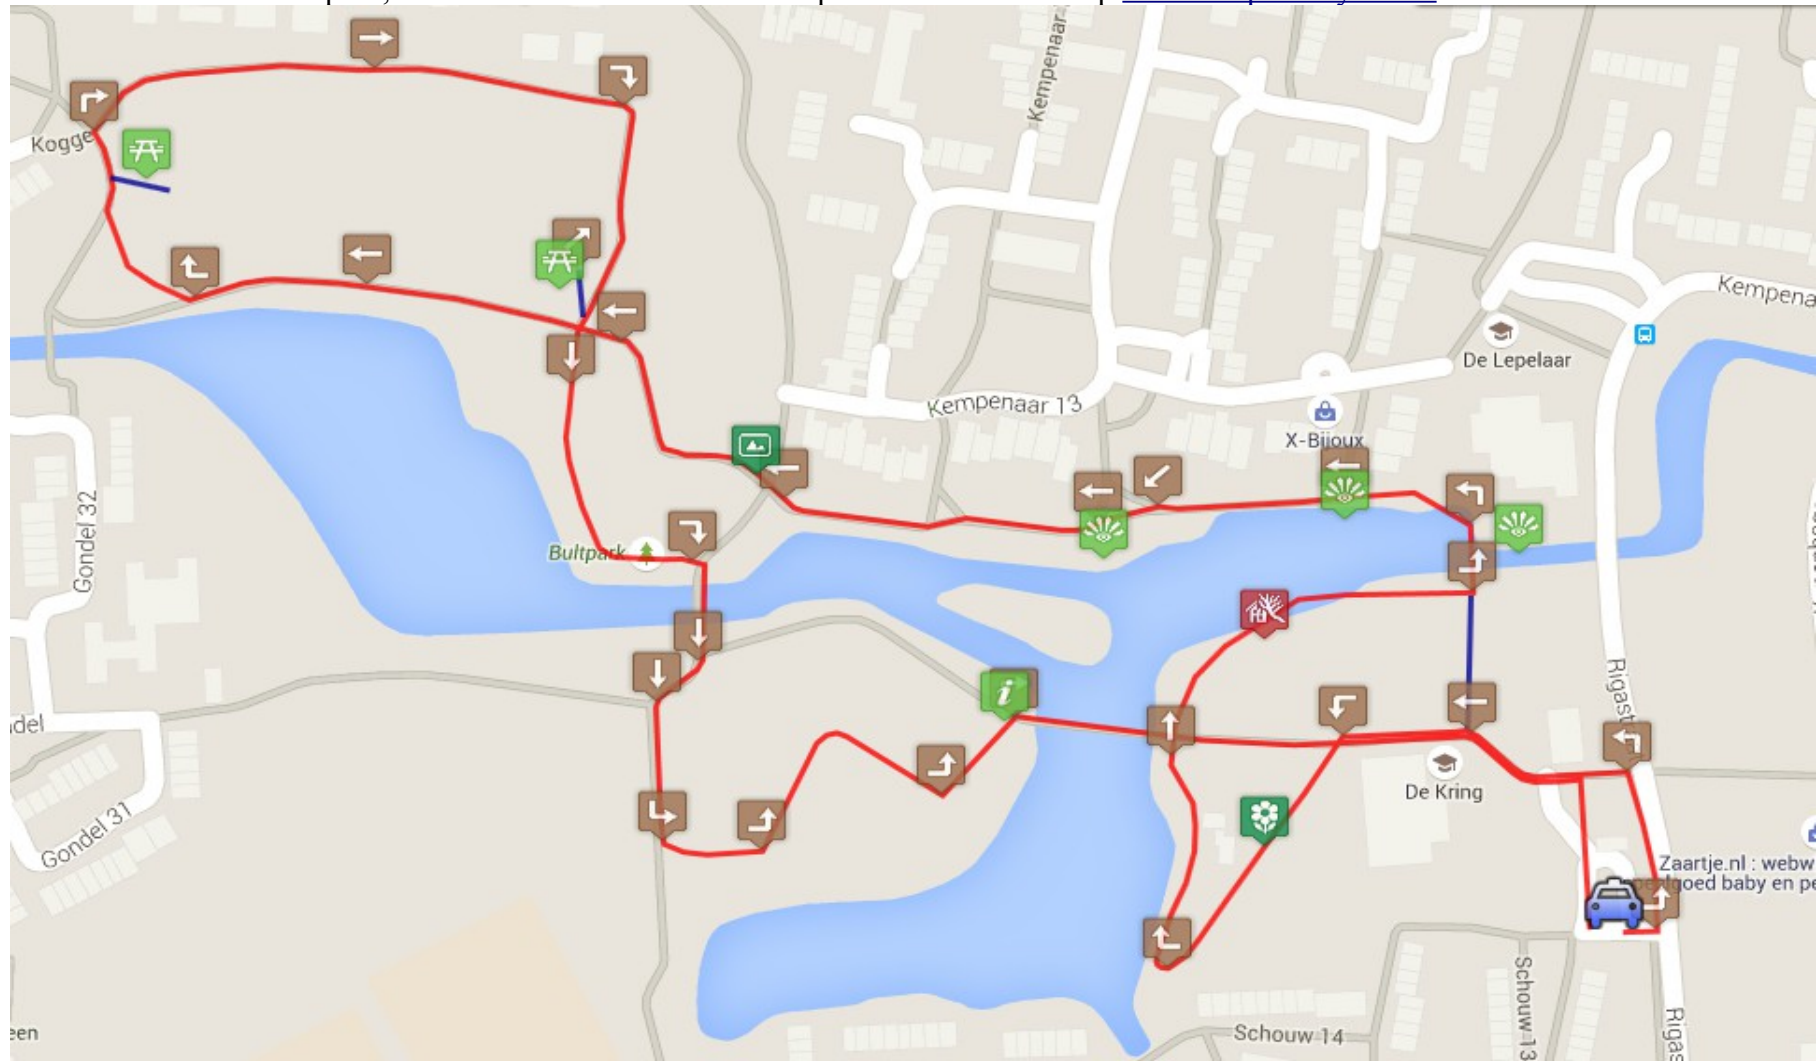

Ommetje IVN Lelystad Bultpark.

Start- en eindpunt is bij het markeringspunt. P-plaats de school De kring, Schouw 12-03, 8232 ZA Lelystad. GPS 52.304568, 5.280127

Deze route is gezamenlijk uitgezet door Bultparkcomité en IVN Lelystad.

Meer informatie over het Bultpark, waaronder de Bomenroute en impressiefoto's vindt u op www.bultparklelystad.nl

Kijk voor meer informatie over IVN Lelystad en andere ommetjes op www.ivn.nl/lelystad 07-10-2015